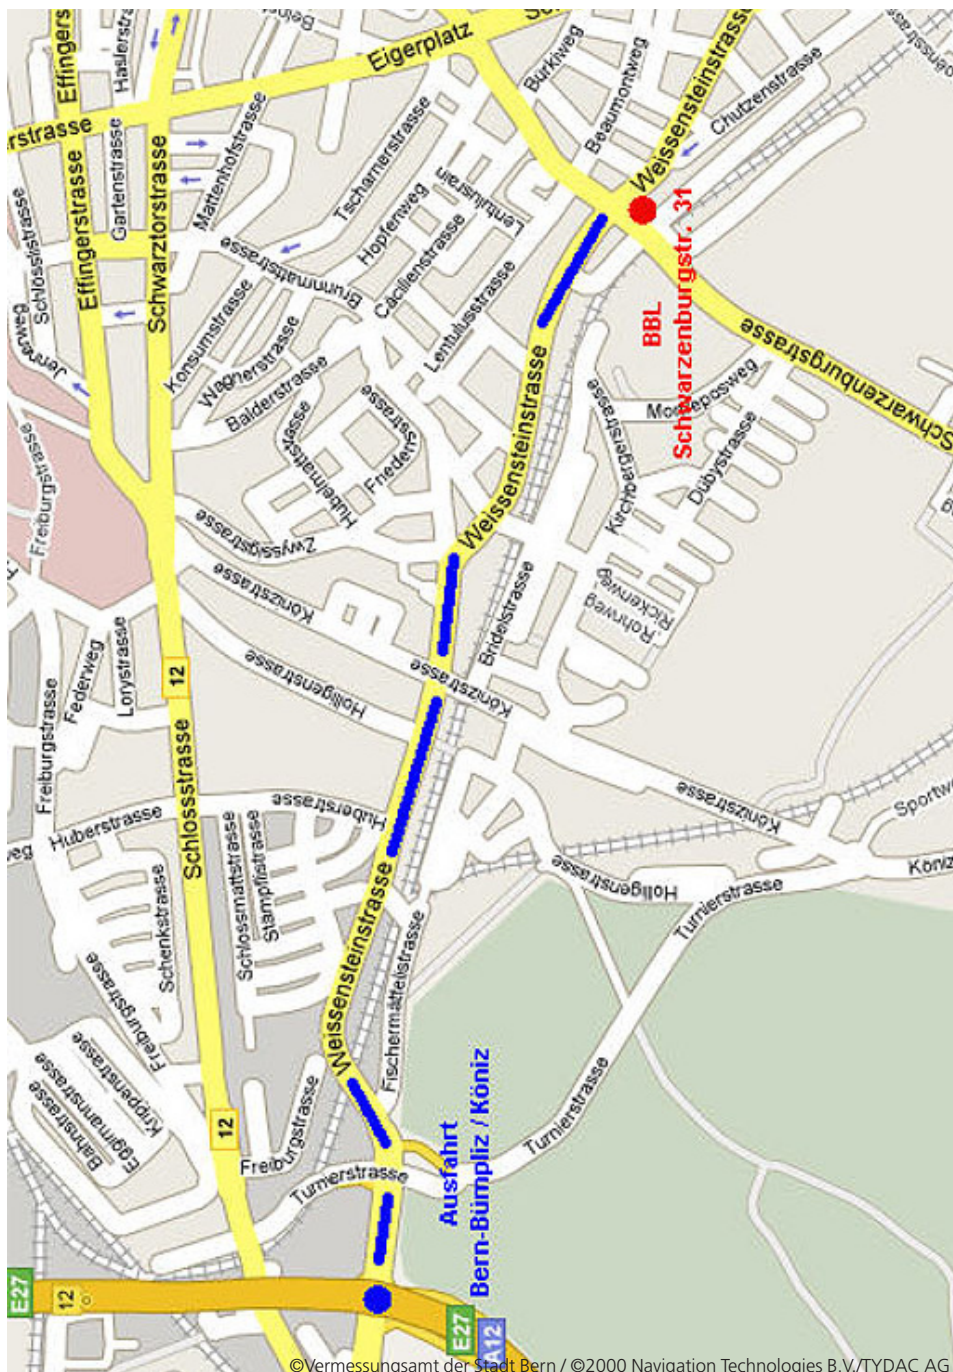

Schwarzenburgstrasse 31

Schwarzenburgstrasse 31
3003 Berne
Téléfon 058/465 50 00

Schweizerische Eidgenossenschaft
Confédération suisse
Confederazione Svizzera
Confederaziun svizra

Département fédéral des finances DFF
Office fédéral des constructions
et de la logistique OFCL